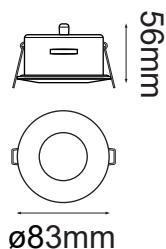

Serie DOWNLIGHTS BASIC

Modelo: 66-3407-*

-01 Blanco y
Cristal Claro

-06 Cromo y
Cristal Opalino

CARACTERÍSTICAS DEL PRODUCTO:

GENERAL:

DESCRIPCIÓN: DOWNLIGHT REDONDO

APLICACIÓN: PARA TECHO

TIPO DE BASE: GU10

TIPO DE FOCO: MR16

VOLTAJE: 127V

MATERIAL: ALUMINIO CON ALEACIÓN DE ZINC

***NO INCLUYE FOCO**

ICONOGRAFÍA: