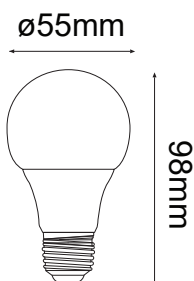

Serie FOCOS LED

Modelo: 60-1007

CARACTERÍSTICAS DEL PRODUCTO:

GENERAL:

DESCRIPCIÓN: FOCO DE LED

TIPO DE LED: 2835 SMD

FORMA DE BULBO: A55

BASE: E26

CANTIDAD DE LED: 14

WATTS: 7W

TIPO DE DISTRIBUCIÓN ESPACIAL: OMNIDIRECCIONAL

FLUJO LUMINOSO: 560lm

TEMPERATURA DE COLOR: WW 3000K / NW 4000K / CW 6000K

CRI: >80

VIDA ÚTIL: 15,000 HRS

ICONOGRAFÍA: