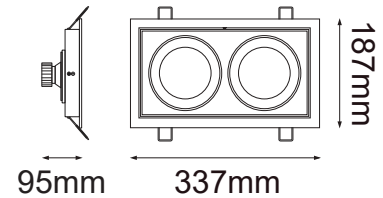

Serie HELIOS

Modelo: 6-52112-*

-01 Blanco -07 Negro

CARACTERÍSTICAS DEL PRODUCTO:

GENERAL:

DESCRIPCIÓN: DOWNLIGHT RECTANGULAR

TIPO DE LED: COB **EPISTAR**

CANTIDAD DE LED: 2

WATTS: 2x12W

FLUJO LUMINOSO: 1920lm

TEMPERATURA DE COLOR:

WW 3000K (Luz Cálida) / NW 4000K (Luz Neutra)

CRI >80

VIDA ÚTIL: 30,000 HRS

MATERIAL: ALUMINIO + PMMA

***DRIVER INCLUIDO / FOCOS INCLUIDOS**

INFORMACIÓN FOTOMÉTRICA:

ICONOGRAFÍA: