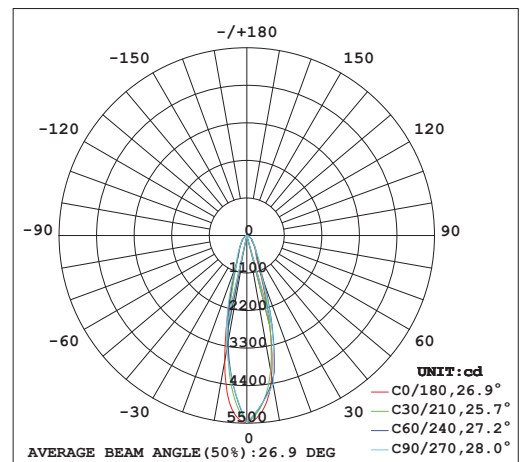

WATTS: 2x12W

FLUJO LUMINOSO: 1920lm

TEMPERATURA DE COLOR:

WW 3000K (Luz Cálida) / NW 4000K (Luz Neutra)

CRI >80

VIDA ÚTIL: 30,000 HRS

MATERIAL: ALUMINIO + PMMA

***DRIVER INCLUIDO / FOCOS INCLUIDOS**

INFORMACIÓN FOTOMÉTRICA:

ICONOGRAFÍA: