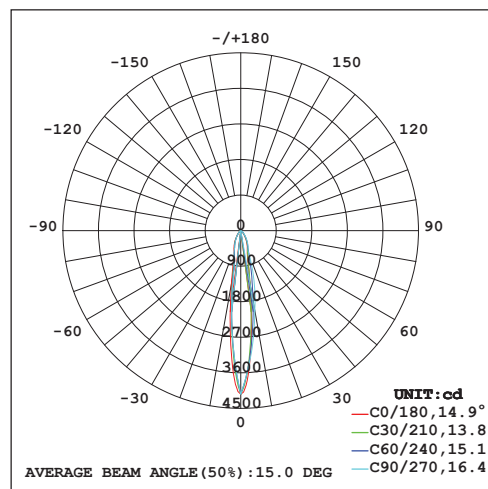

WATTS: 12W

FLUJO LUMINOSO: 960lm

TEMPERATURA DE COLOR:

WW 3000K (Luz Cálida) / NW 4000K (Luz Neutra)

CRI >80

VIDA ÚTIL: 30,000 HRS

MATERIAL: ALUMINIO + PMMA

***DRIVER INCLUIDO / FOCO INCLUIDO**

INFORMACIÓN FOTOMÉTRICA:

ICONOGRAFÍA: