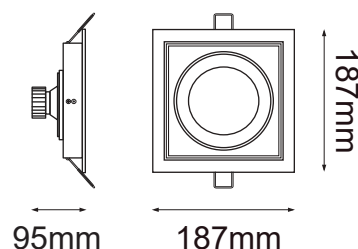

Serie HELIOS

Modelo: 6-51112-*

-01 Blanco -07 Negro

CARACTERÍSTICAS DEL PRODUCTO:

GENERAL:

DESCRIPCIÓN: DOWNLIGHT CUADRADO

TIPO DE LED: COB **EPISTAR**

CANTIDAD DE LED: 1

WATTS: 12W

FLUJO LUMINOSO: 960lm

TEMPERATURA DE COLOR:

WW 3000K (Luz Cálida) / NW 4000K (Luz Neutra)

CRI >80

VIDA ÚTIL: 30,000 HRS

MATERIAL: ALUMINIO + PMMA

***DRIVER INCLUIDO / FOCO INCLUIDO**

INFORMACIÓN FOTOMÉTRICA:

ICONOGRAFÍA: