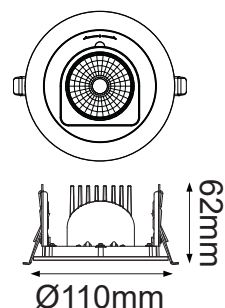

Serie SKY

Modelo: 6-27051-*

CARACTERÍSTICAS DEL PRODUCTO:

GENERAL:

DESCRIPCIÓN: DOWNLIGHT

TIPO DE LED: COB

CANTIDAD DE LED: 1

WATTS: 9W

FLUJO LUMINOSO: 698lm

TEMPERATURA DE COLOR: WW3000K(Luz Cálida)

/ NW4000K(Luz Neutra)

CRI: >80

VIDA ÚTIL: 50,000 HRS

MATERIAL: ALUMINIO

*Driver Incluido

VERSIÓN DIMEABLE DISPONIBLE (6-27051-30D, 6-27051-40D)

INFORMACIÓN FOTOMÉTRICA:

ICONOGRAFÍA: