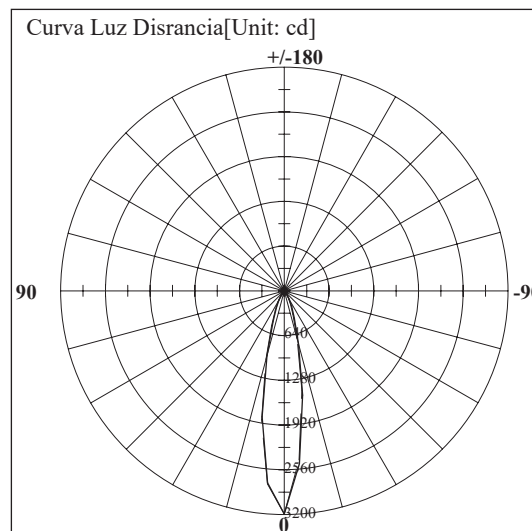

Serie SKY

Modelo: 6-27051-*

CARACTERÍSTICAS DEL PRODUCTO:

GENERAL:

DESCRIPCIÓN: DOWNLIGHT

TIPO DE LED: COB

CANTIDAD DE LED: 1

WATTS: 9W

FLUJO LUMINOSO: 698lm

TEMPERATURA DE COLOR: WW3000K(Luz Cálida)

/ NW4000K(Luz Neutra)

CRI: >80

VIDA ÚTIL: 50,000 HRS

MATERIAL: ALUMINIO

*Driver Incluido

VERSIÓN DIMEABLE DISPONIBLE (6-27051-30D, 6-27051-40D)

INFORMACIÓN FOTOMÉTRICA:

ICONOGRAFÍA: