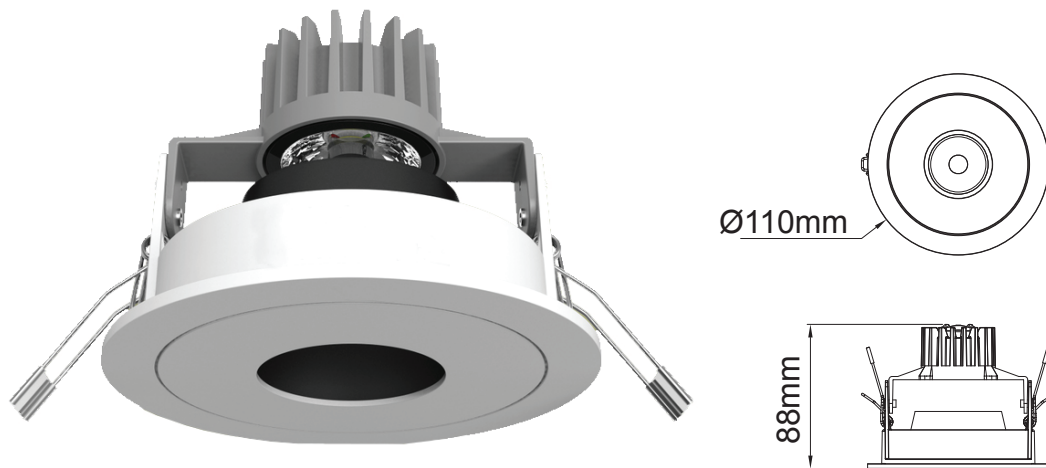

Serie SKY

Modelo: 6-26951-*

CARACTERÍSTICAS DEL PRODUCTO:

GENERAL:

DESCRIPCIÓN: DOWNLIGHT REDONDO

TIPO DE LED: COB EPISTAR

CANTIDAD DE LED: 1

WATTS: 9W

FLUJO LUMINOSO: 600 LM

TEMPERATURA DE COLOR: WW3000K (Luz Cálida) /NW4000K (Luz Neutra)

CRI: >80

VIDA ÚTIL: 30,000 HRS

MATERIAL: ALUMINIO

*Driver Incluido

VERSIÓN DIMEABLE DISPONIBLE (6-26957-30D)

ICONOGRAFÍA: