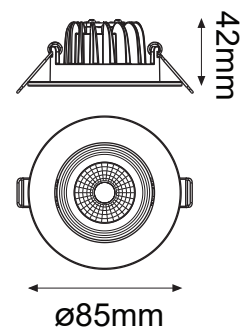

Serie SKY

Modelo: 6-26752-*