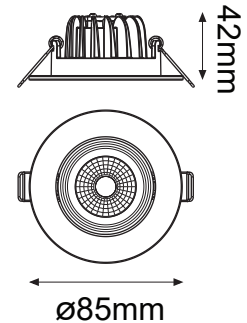

Serie SKY

Modelo: 6-26752-RGB

CARACTERÍSTICAS DEL PRODUCTO:

GENERAL:

DESCRIPCIÓN: DOWNLIGHT REDONDO

TIPO DE LED: COB EPISTAR

CANTIDAD DE LED: 1

WATTS: 9W