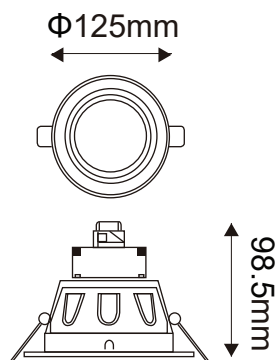

Serie CALYPSO

Modelo: 6-21701-*

CARACTERÍSTICAS DEL PRODUCTO:

GENERAL:

DESCRIPCIÓN: DOWNLIGHT REDONDO

TIPO DE LED: SMD 5630

CANTIDAD DE LED: 13

WATTS: 7W

FLUJO LUMINOSO: 550lm

TEMPERATURA DE COLOR: WW3000K (Luz Cálida)

/ NW4000K(Luz Neutra)

CRI >80

VIDA ÚTIL: 30,000 HRS

MATERIAL: ALUMINIO

*Driver Incluido

VERSIÓN DIMEABLE DISPONIBLE (6-21721)

INFORMACIÓN FOTOMETRICA:

ICONOGRAFÍA: