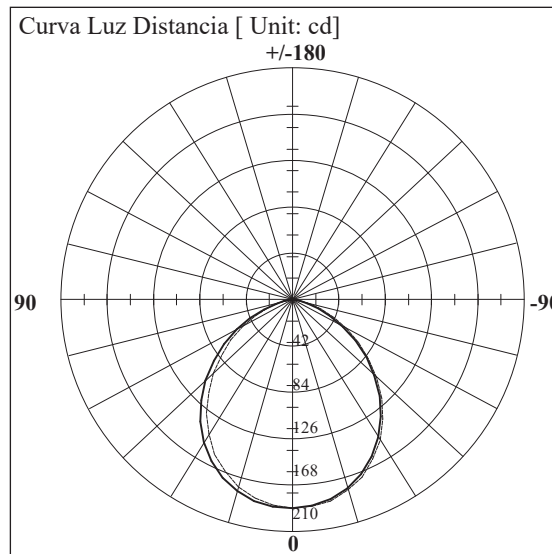

FLUJO LUMINOSO: 550lm

TEMPERATURA DE COLOR: WW3000K (Luz Cálida)

/ NW4000K(Luz Neutra)

CRI >80

VIDA ÚTIL: 30,000 HRS

MATERIAL: ALUMINIO

*Driver Incluido

VERSIÓN DIMEABLE DISPONIBLE (6-21721)

INFORMACIÓN FOTOMETRICA:

ICONOGRAFÍA: