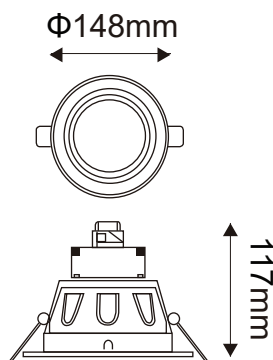

Serie CALYPSO

Modelo: 6-21601-*