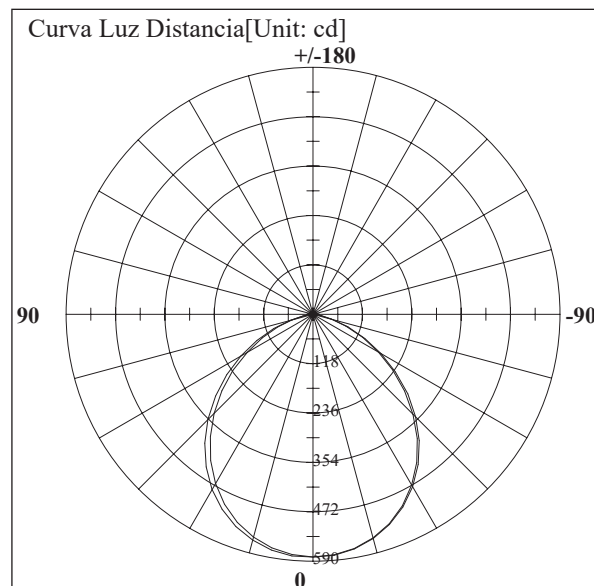

FLUJO LUMINOSO: 1650lm

TEMPERATURA DE COLOR: WW3000K (Luz Cálida)

/ NW4000K (Luz Neutra)

CRI >80

VIDA ÚTIL: 30,000 HRS

*Driver Incluido

VERSIÓN DIMEABLE DISPONIBLE (6-21421)

INFORMACIÓN FOTOMETRICA: