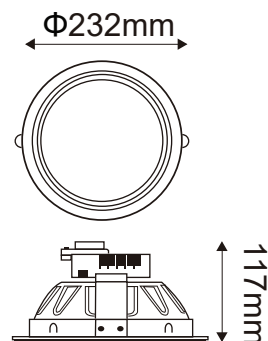

Serie CALYPSO

Modelo: 6-21401-*

CARACTERÍSTICAS DEL PRODUCTO:

GENERAL:

DESCRIPCIÓN: DOWNLIGHT REDONDO

TIPO DE LED: SMD 5630

CANTIDAD DE LED: 36

WATTS: 20W

FLUJO LUMINOSO: 1650lm

TEMPERATURA DE COLOR: WW3000K (Luz Cálida)

/ NW4000K (Luz Neutra)

CRI >80

VIDA ÚTIL: 30,000 HRS

*Driver Incluido

VERSIÓN DIMEABLE DISPONIBLE (6-21421)

INFORMACIÓN FOTOMETRICA: