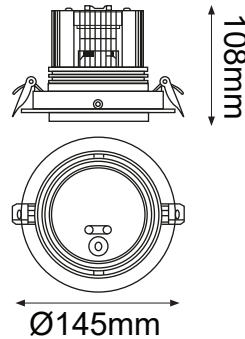

Serie CAMALEÓN

Modelo: 6-21301-*

CARACTERÍSTICAS DEL PRODUCTO:

GENERAL:

DESCRIPCIÓN: DOWNLIGHT REDONDO

TIPO DE LED: **CREE** 2530

CANTIDAD DE LED: 1

WATTS: 28W

FLUJO LUMINOSO: 1800lm

TEMPERATURA DE COLOR: WW3000K(Luz Cálida)

/ NW4000K(Luz Neutra)

CRI >80

VIDA ÚTIL: 50,000 HRS

MATERIAL: ALUMINIO

*Driver Incluido

INFORMACIÓN FOTOMETRICA: