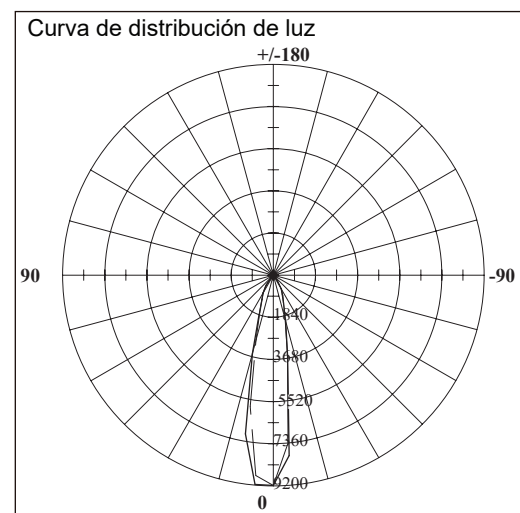

Serie CAMALEÓN

Modelo: 6-21301-*

CARACTERÍSTICAS DEL PRODUCTO:

GENERAL:

DESCRIPCIÓN: DOWNLIGHT REDONDO

TIPO DE LED: **CREE** 2530

CANTIDAD DE LED: 1

WATTS: 28W

FLUJO LUMINOSO: 1800lm

TEMPERATURA DE COLOR: WW3000K(Luz Cálida)

/ NW4000K(Luz Neutra)

CRI >80

VIDA ÚTIL: 50,000 HRS

MATERIAL: ALUMINIO

*Driver Incluido

INFORMACIÓN FOTOMETRICA: