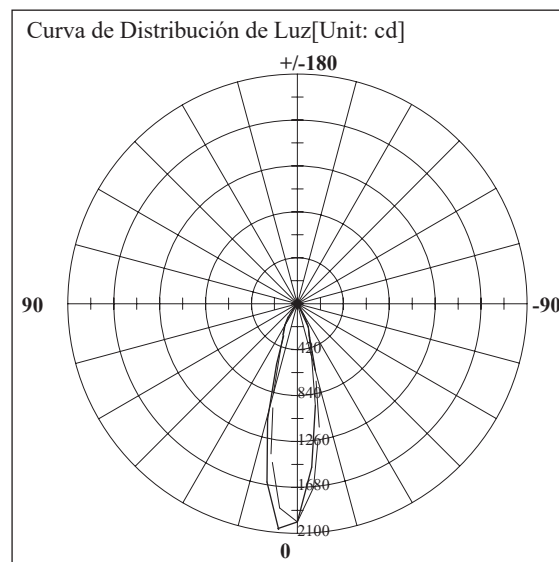

WATTS: 3 x 9W

FLUJO LUMINOSO: 1800lm

TEMPERATURA DE COLOR: WW3000K(Luz Cálida)

/ NW4000K (Luz Neutra)

CRI >80

VIDA ÚTIL: 30,000 HRS

MATERIAL: ALUMINIO + PMMA

*Driver Incluido. Foco Incluido.

INFORMACIÓN FOTOMÉTRICA:

ICONOGRAFÍA: