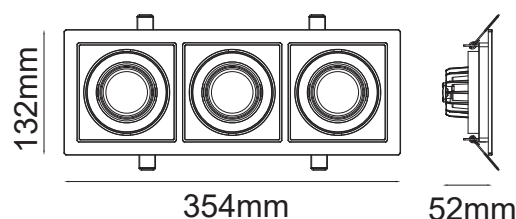

Serie APOLO

Modelo: 6-12654-*

-01 Blanco -07 Negro

CARACTERÍSTICAS DEL PRODUCTO:

GENERAL:

DESCRIPCIÓN: DOWNLIGHT CUADRADO

TIPO DE LED: COB

CANTIDAD DE LED: 3

WATTS: 3 x 9W

FLUJO LUMINOSO: 1800lm

TEMPERATURA DE COLOR: WW3000K(Luz Cálida)

/ NW4000K (Luz Neutra)

CRI >80

VIDA ÚTIL: 30,000 HRS

MATERIAL: ALUMINIO + PMMA

*Driver Incluido. Foco Incluido.

INFORMACIÓN FOTOMÉTRICA:

ICONOGRAFÍA: