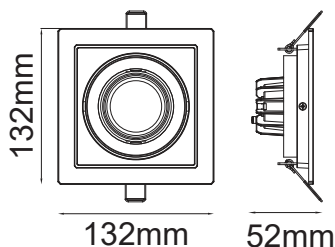

Serie APOLO

Modelo: 6-12454-*

-01 Blanco -07 Negro

CARACTERÍSTICAS DEL PRODUCTO:

GENERAL:

DESCRIPCIÓN: DOWNLIGHT CUADRADO

TIPO DE LED: COB

CANTIDAD DE LED: 1

WATTS: 9W

FLUJO LUMINOSO: 600lm

TEMPERATURA DE COLOR: WW3000K(Luz Cálida)

/ NW4000K(Luz Neutra)

CRI >80

VIDA ÚTIL: 30,000 HRS

MATERIAL: ALUMINIO + PMMA

*Driver Incluido

INFORMACIÓN FOTOMÉTRICA:

ICONOGRAFÍA: