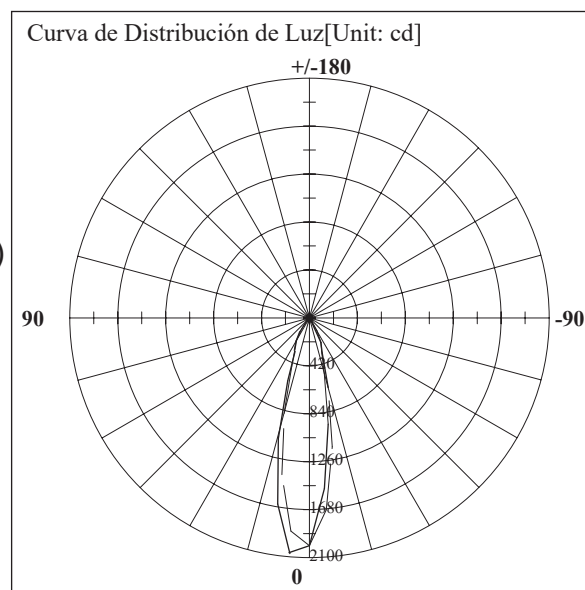

WATTS: 9W

FLUJO LUMINOSO: 600lm

TEMPERATURA DE COLOR: WW3000K(Luz Cálida)

/ NW4000K(Luz Neutra)

CRI >80

VIDA ÚTIL: 30,000 HRS

MATERIAL: ALUMINIO + PMMA

*Driver Incluido

INFORMACIÓN FOTOMÉTRICA:

ICONOGRAFÍA: