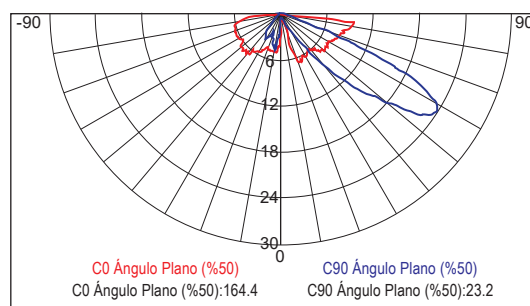

INFORMACIÓN FOTOMÉTRICA: