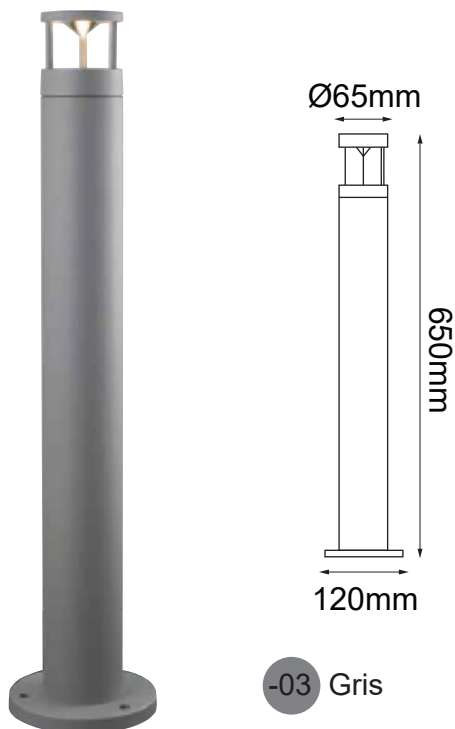

# Serie PHARO

Modelo: 55-9107-WW

### GENERAL:

DESCRIPCIÓN: BALIZA PARA EXTERIOR

TIPO DE LED: **CREE** LED

CANTIDAD DE LED: 3

WATTS: 3W

FLUJO LUMINOSO: 330lm

TEMPERATURA DE COLOR: WW3000K(Luz Cálida)

VIDA ÚTIL: 50,000 HRS

MATERIAL: ALUMINIO