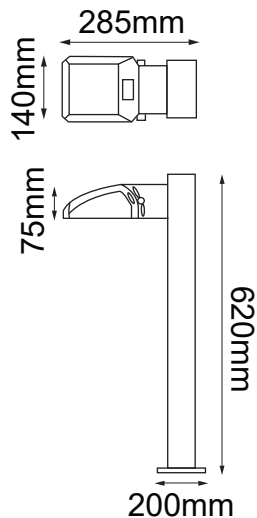

# Serie VENUS

Modelo: 55-2301-NW

-03 Gris

### GENERAL:

DESCRIPCIÓN: BALIZA PARA EXTERIOR

TIPO DE LED: SMD 5630

CANTIDAD DE LED: 48

WATTS: 16W

FLUJO LUMINOSO: 1460lm

TEMPERATURA DE COLOR: NW4000K(Luz Neutra)

VIDA ÚTIL: 50,000 HRS

### ICONOGRAFÍA:

16W

1460  
lm

SMD  
5630

48  
LEDs

110-  
240V

IP65

ALUM