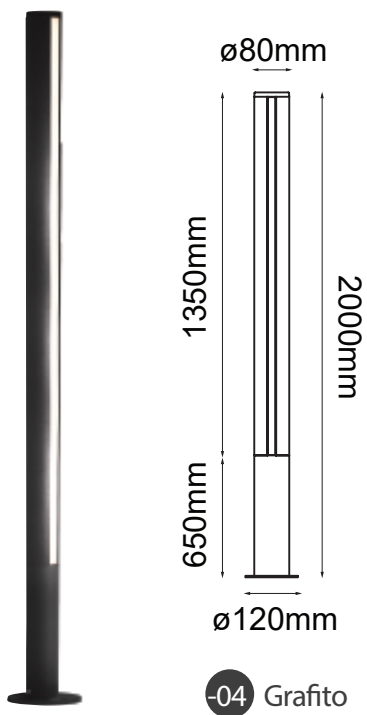

Serie POLARIS

Modelo: 55-2091-WW

CARACTERÍSTICAS DEL PRODUCTO:

GENERAL:

DESCRIPCIÓN: BALIZA PARA EXTERIOR
TIPO DE LED: SMD 2835
CANTIDAD DE LED: 1
WATTS: 27W
FLUJO LUMINOSO: 1290lm
TEMPERATURA DE COLOR: WW 3000K (Luz Cálida)
VIDA ÚTIL: 50,000 h
MATERIAL: ALUMINIO + PC
INSTALACIÓN CON ANCLAS INCLUIDAS

***INCLUYE DRIVER IP65**

INFORMACIÓN FOTOMETRICA:

ICONOGRAFÍA: