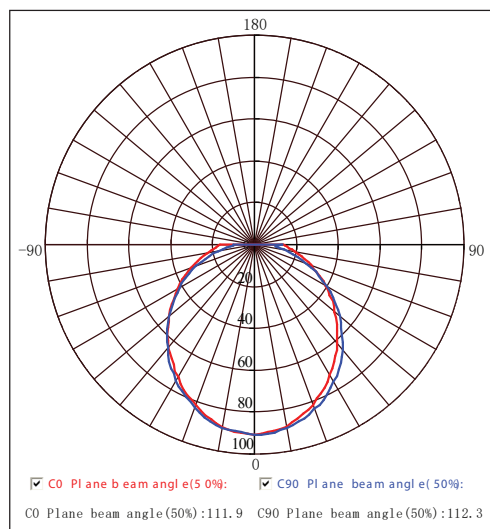

Serie POLARIS

Modelo: 55-2091-WW

CARACTERÍSTICAS DEL PRODUCTO:

GENERAL:

DESCRIPCIÓN: BALIZA PARA EXTERIOR
TIPO DE LED: SMD 2835
CANTIDAD DE LED: 1
WATTS: 27W
FLUJO LUMINOSO: 1290lm
TEMPERATURA DE COLOR: WW 3000K (Luz Cálida)
VIDA ÚTIL: 50,000 h
MATERIAL: ALUMINIO + PC
INSTALACIÓN CON ANCLAS INCLUIDAS

***INCLUYE DRIVER IP65**

INFORMACIÓN FOTOMETRICA:

ICONOGRAFÍA: