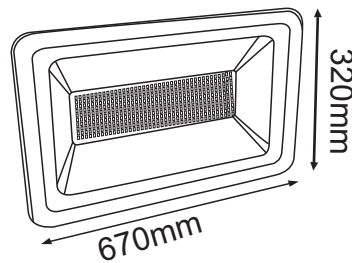

Serie LUMITHOR

Modelo: 5-25400-CW

CARACTERÍSTICAS DEL PRODUCTO:

GENERAL:

DESCRIPCIÓN: REFLECTOR

TIPO DE LED: SMD 2835

CANTIDAD DE LED: 800

WATTS: 400W

FLUJO LUMINOSO: 30000lm

TEMPERATURA DE COLOR: CW6000K(Luz Fría)

CRI >80

VIDA ÚTIL: 50,000 HRS

MATERIAL: ALUMINIO

ICONOGRAFÍA: