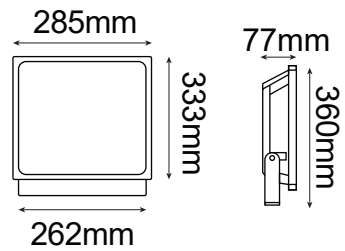

Serie LUMITHOR

Modelo: 5-25100-*

CARACTERÍSTICAS DEL PRODUCTO:

GENERAL:

DESCRIPCIÓN: REFLECTOR

TIPO DE LED: SMD 2835

CANTIDAD DE LED: 200

WATTS: 100W

FLUJO LUMINOSO: 7000lm

TEMPERATURA DE COLOR: WW3000K(Luz Cálida) / CW 6000K(Luz Fría)

VIDA ÚTIL: 50,000 HRS

MATERIAL: ALUMINIO

ICONOGRAFÍA:

100 W	7000 lm	SMD 2835	200 LEDs	85- 265V	IP65	 120°	ALUM
------------------	--------------------	---------------------	---------------------	---------------------	-------------	---	-------------