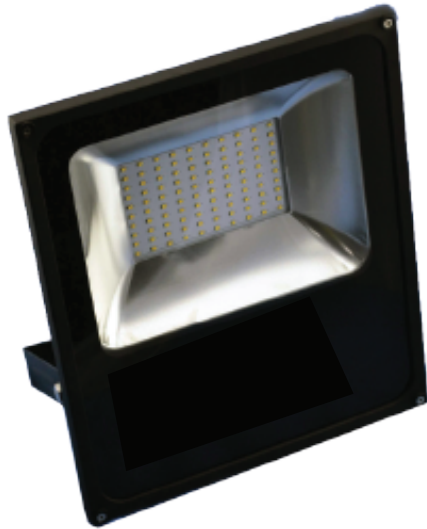

Serie LUMITHOR

Modelo: 5-25100-*

CARACTERÍSTICAS DEL PRODUCTO:

GENERAL:

DESCRIPCIÓN: REFLECTOR

TIPO DE LED: SMD 2835

CANTIDAD DE LED: 200

WATTS: 100W

FLUJO LUMINOSO: 7000lm

TEMPERATURA DE COLOR: WW3000K(Luz Cálida) / CW 6000K(Luz Fría)

VIDA ÚTIL: 50,000 HRS

MATERIAL: ALUMINIO

ICONOGRAFÍA:

100 W	7000 lm	SMD 2835	200 LEDs	85- 265V	IP65	 120°	ALUM
------------------	--------------------	---------------------	---------------------	---------------------	-------------	---	-------------