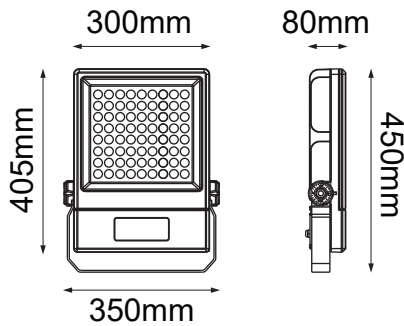

Serie COSMOS

Modelo: 5-21301-NW

CARACTERÍSTICAS DEL PRODUCTO:

GENERAL:

DESCRIPCIÓN: REFLECTOR

TIPO DE LED: SMD3737

CANTIDAD DE LED: 72

WATTS: 150W

FLUJO LUMINOSO: 18000lm

TEMPERATURA DE COLOR: NW 4100K (Luz Neutra)

VIDA ÚTIL: 50,000 HRS

MATERIAL: ALUMINIO + CABLE DE 1m

***DRIVER INCLUIDO**

ICONOGRAFÍA: