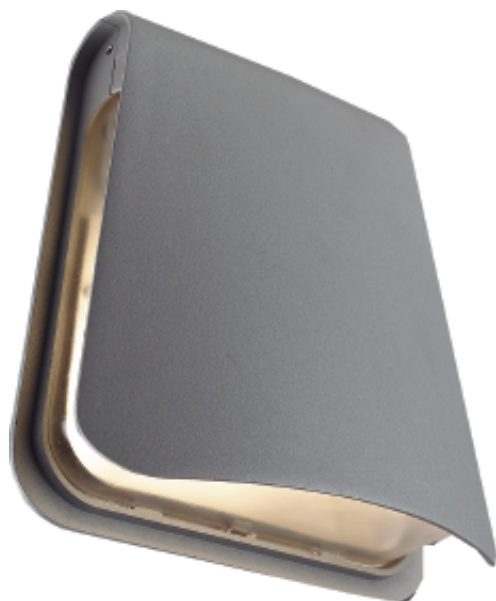

Serie FOLDER

Modelo: 27-1621-*

-03 Gris

CARACTERÍSTICAS DEL PRODUCTO:

GENERAL:

DESCRIPCIÓN: ARBOTANTE DE PARED

TIPO DE BASE: E26

VOLTAJE: 127V

MATERIAL: ALUMINIO + PC

*Foco no incluido

ICONOGRAFÍA: