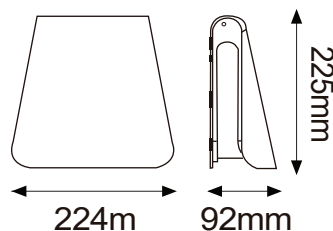

Serie FOLDER

Modelo: 27-1621-*

-03 Gris

CARACTERÍSTICAS DEL PRODUCTO:

GENERAL:

DESCRIPCIÓN: ARBOTANTE DE PARED

TIPO DE BASE: E26

VOLTAJE: 127V

MATERIAL: ALUMINIO + PC

*Foco no incluido

ICONOGRAFÍA: