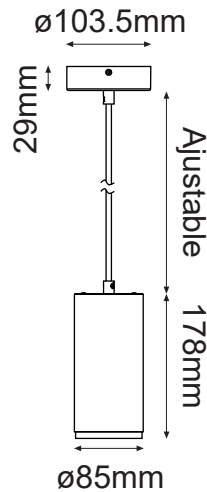

Serie PANDORA

Modelo: 23-2825-*

LEN-2825-36

Lente intercambiable a 36°
se vende por separado

-01 Blanco -07 Negro

CARACTERÍSTICAS DEL PRODUCTO:

GENERAL:

DESCRIPCIÓN: PENDANT LED

TIPO DE LED: EDISON COB

WATTS: 25W

FLUJO LUMINOSO: 2250lm

TEMPERATURA DE COLOR: WW 3000K (Luz Cálida)

VOLTAJE: 100-240V

CRI: >90

VIDA ÚTIL: 30,000 h

MATERIAL: ALUMINIO + CABLE DE 3M

INFORMACIÓN FOTOMÉTRICA

ICONOGRAFÍA: