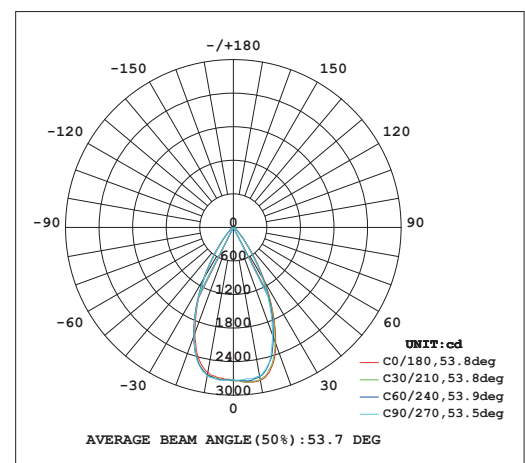

TIPO DE LED: EDISON COB

WATTS: 25W

FLUJO LUMINOSO: 2250lm

TEMPERATURA DE COLOR: WW 3000K (Luz Cálida)

VOLTAJE: 100-240V

CRI: >90

VIDA ÚTIL: 30,000 h

MATERIAL: ALUMINIO + CABLE DE 3M

INFORMACIÓN FOTOMÉTRICA

ICONOGRAFÍA: