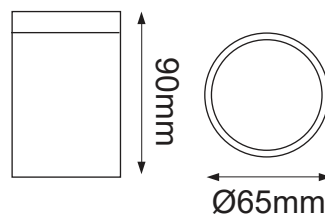

Serie ODIN

Modelo: 22-9051-*

-01 Blanco -03 Gris -04 Grafito

CARACTERÍSTICAS DEL PRODUCTO:

GENERAL:

DESCRIPCIÓN: LUMINARIO DE TECHO

TIPO DE BASE: GU10

VOLTAJE: 130V

MATERIAL: ALUMINIO + CRISTAL TEMP

*Foco no incluido.

ICONOGRAFÍA: