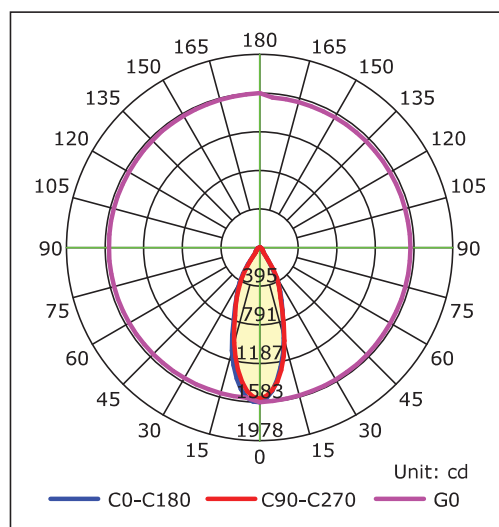

Serie CICLOPE

Modelo: 22-9036-01-WW

CARACTERÍSTICAS DEL PRODUCTO:

GENERAL:

DESCRIPCIÓN: DOWNLIGHT REDONDO

TIPO DE LED: **CREE** COB

CANTIDAD DE LED: 1

WATTS: 13W

FLUJO LUMINOSO: 1040lm

TEMPERATURA DE COLOR: WW 3000K (Luz Cálida)

CRI: >80

VIDA ÚTIL: 30,000 HRS

MATERIAL: ALUMINIO

ATENUABLE: SÍ

***Driver Incluido**

INFORMACIÓN FOTOMETRICA: