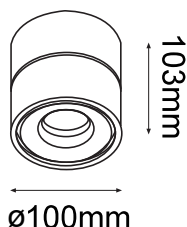

Serie CICLOPE

Modelo: 22-9036-01-WW

CARACTERÍSTICAS DEL PRODUCTO:

GENERAL:

DESCRIPCIÓN: DOWNLIGHT REDONDO

TIPO DE LED: **CREE** COB

CANTIDAD DE LED: 1

WATTS: 13W

FLUJO LUMINOSO: 1040lm

TEMPERATURA DE COLOR: WW 3000K (Luz Cálida)

CRI: >80

VIDA ÚTIL: 30,000 HRS

MATERIAL: ALUMINIO

ATENUABLE: SÍ

***Driver Incluido**

INFORMACIÓN FOTOMETRICA: