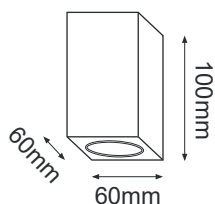

Serie PROMETEO

Modelo: 22-6504-*

-01 Blanco -07 Negro

CARACTERÍSTICAS DEL PRODUCTO:

GENERAL:

DESCRIPCIÓN: LUMINARIA DE SOBREPONER A TECHO

BASE: GU10

WATTS: Máx. 12W

MATERIAL: ALUMINIO

SOQUET INCLUIDO

FOCO NO INCLUIDO

ICONOGRAFÍA:

GU10	MÁX. 12W	127V	IP20	ALUM
------	-------------	------	------	------