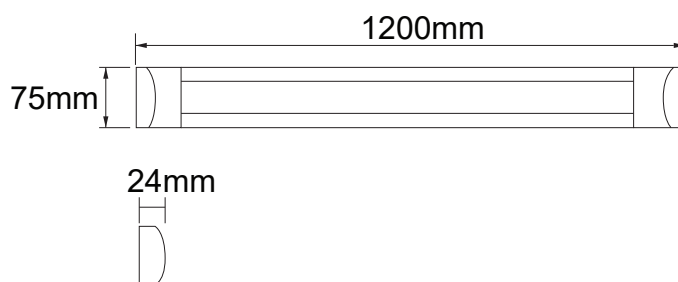

Serie ALPHA

Modelo: 22-6136-NW

CARACTERÍSTICAS DEL PRODUCTO:

GENERAL:

DESCRIPCIÓN: DOWNLIGHT PROFESIONAL

TIPO DE LED: SMD 2835

CANTIDAD DE LED: 192

WATTS: 36W

FLUJO LUMINOSO: 2880lm

TEMPERATURA DE COLOR: - NW5000K(Luz Neutra)

CRI: >80

VIDA ÚTIL: 30,000 HRS

MATERIAL: ALUMINIO + PC

ICONOGRAFÍA: