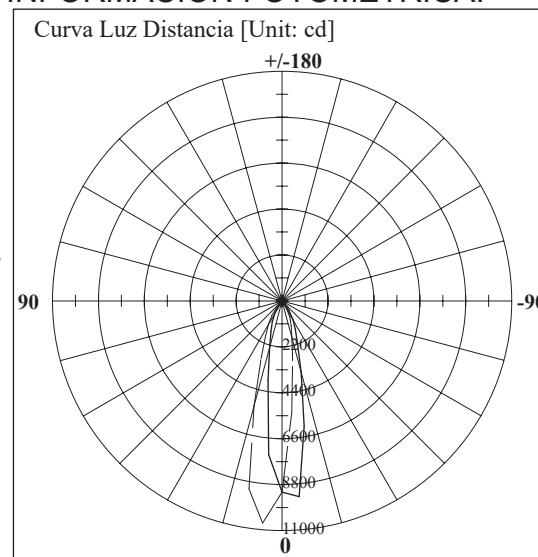

WATTS: 32W

FLUJO LUMINOSO: 2600lm

TEMPERATURA DE COLOR: WW3000K(Luz Cálida) /

NW4000K(Luz Neutra)

VIDA ÚTIL: 50,000 HRS

MATERIAL: ALUMINIO

*Driver Incluido

INFORMACIÓN FOTOMÉTRICA:

ICONOGRAFÍA:

32W	2600 lm	CREE CXA 2530	1 LED	CRI >80	100- 240V	IP20	 24°	ALUM
-----	------------	----------------------------	----------	------------	--------------	------	--	------