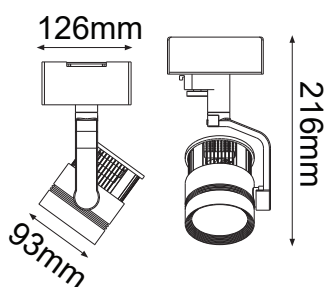

Serie HÉRCULES

Modelo: 22-3002-*

-01 Blanco -07 Negro

CARACTERÍSTICAS DEL PRODUCTO:

GENERAL:

DESCRIPCIÓN: LUMINARIO PROFESIONAL

TIPO DE LED: **CREE** CXA 2530

CANTIDAD DE LED: 1

WATTS: 32W

FLUJO LUMINOSO: 2600lm

TEMPERATURA DE COLOR: WW3000K(Luz Cálida) /

NW4000K(Luz Neutra)

VIDA ÚTIL: 50,000 HRS

MATERIAL: ALUMINIO

*Driver Incluido

INFORMACIÓN FOTOMÉTRICA:

ICONOGRAFÍA:

32W	2600 lm	CREE CXA 2530	1 LED	CRI >80	100- 240V	IP20	 24°	ALUM
-----	------------	----------------------------	----------	------------	--------------	------	--	------