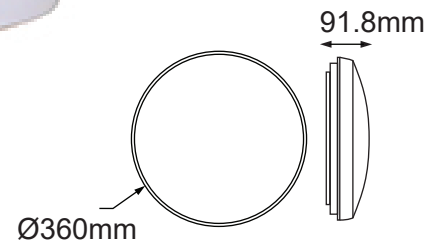

Serie PERSEIDA

Modelo: 22-0136-NW

CARACTERÍSTICAS DEL PRODUCTO:

GENERAL:

DESCRIPCIÓN: PLAFÓN REDONDO

TIPO DE LED: SMD 2835

WATTS: 18W

FLUJO LUMINOSO: 1530lm

TEMPERATURA DE COLOR: NW4000K (Luz Neutra)

CRI: >80

VIDA ÚTIL: 30,000 HRS

MATERIAL: ALUMINIO + PLÁSTICO

*Driver Incluido

ICONOGRAFÍA: