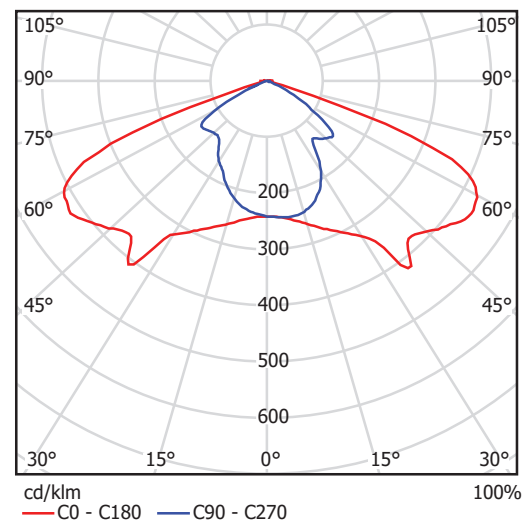

### GENERAL:

DESCRIPCIÓN: LUMINARIO URBANO

TIPO DE LED: COB *bridgelux*

CANTIDAD DE LED: 3

WATTS: 180W

FLUJO LUMINOSO: 16200 lm

TEMPERATURA DE COLOR: CW 6000K (Luz Fría)

VIDA ÚTIL: 50,000 HRS

### INFORMACIÓN FOTOMÉTRICA: