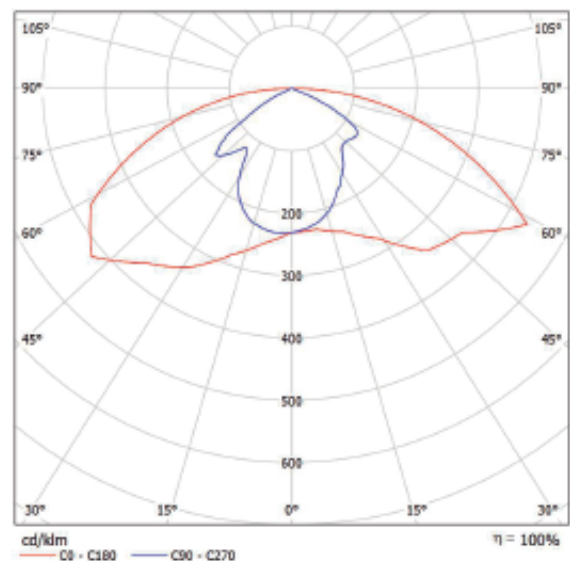

### GENERAL:

DESCRIPCIÓN: LUMINARIO URBANO

TIPO DE LED: COB *bridgelux*.

CANTIDAD DE LED: 2

WATTS: 100W

FLUJO LUMINOSO: 10500lm

TEMPERATURA DE COLOR: CW 6000K (Luz Fría)

VIDA ÚTIL: 50,000 HRS

### INFORMACIÓN FOTOMÉTRICA: