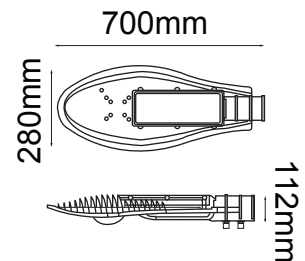

Serie URBANA

Modelo: 15-0100-65-CW