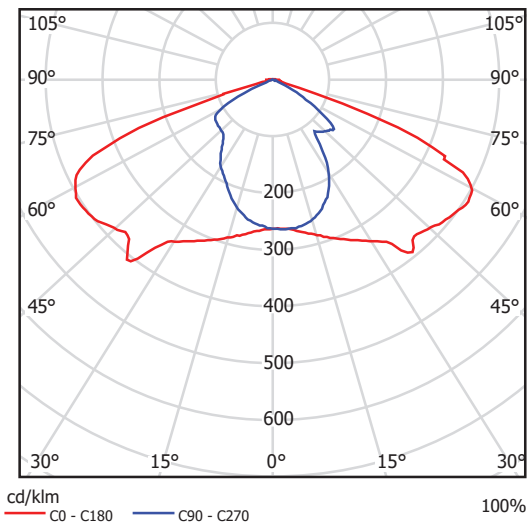

### GENERAL:

DESCRIPCIÓN: LUMINARIO URBANO

TIPO DE LED: COB *bridgelux*.

CANTIDAD DE LED: 1

WATTS: 50W

FLUJO LUMINOSO: 4500 lm

TEMPERATURA DE COLOR: CW 6000K (Luz Fría)

VIDA ÚTIL: 50,000 HRS

### INFORMACIÓN FOTOMÉTRICA: