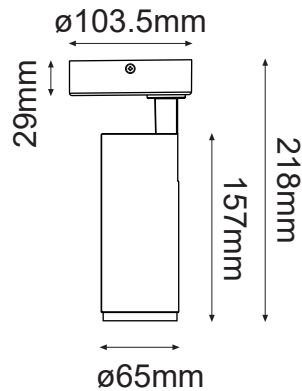

# Serie PANDORA

Modelo: 12-2815-\*

**LEN-2815-45**

Lente intercambiable a 45°  
se vende por separado

-01 Blanco -07 Negro

### GENERAL:

DESCRIPCIÓN: SOBREPONER A TECHO

TIPO DE LED: EDISON COB

WATTS: 15W

FLUJO LUMINOSO: 1350lm

TEMPERATURA DE COLOR: WW 3000K (Luz Cálida)

VOLTAJE: 100-240V

CRI: >90

VIDA ÚTIL: 30,000 h

MATERIAL: ALUMINIO

### INFORMACIÓN FOTOMÉTRICA