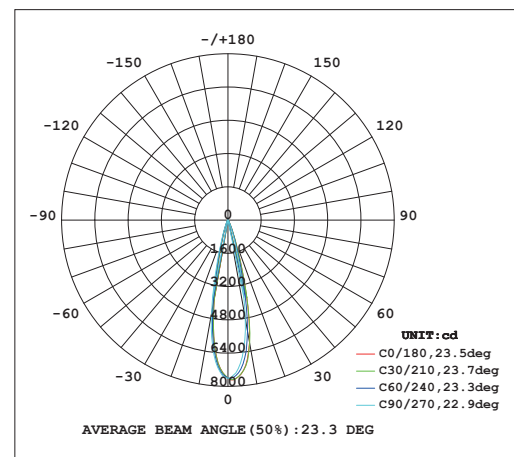

### GENERAL:

DESCRIPCIÓN: SOBREPONER A TECHO

TIPO DE LED: EDISON COB

WATTS: 15W

FLUJO LUMINOSO: 1350lm

TEMPERATURA DE COLOR: WW 3000K (Luz Cálida)

VOLTAJE: 100-240V

CRI: >90

### INFORMACIÓN FOTOMÉTRICA