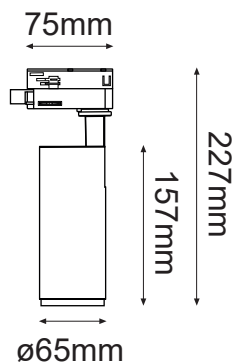

# Serie PANDORA

Modelo: 11-2815-\*

**LEN-2815-45**

Lente intercambiable a 45°  
se vende por separado

-01 Blanco -07 Negro

### GENERAL:

DESCRIPCIÓN: LUMINARIA A RIEL

TIPO DE LED: EDISON COB

WATTS: 15W

FLUJO LUMINOSO: 1350lm

TEMPERATURA DE COLOR: WW 3000K (Luz Cálida)

VOLTAJE: 100-240V

CRI: >90

VIDA ÚTIL: 30,000 h

MATERIAL: ALUMINIO

RIEL **TR-0310-\*** Y ACCESORIOS SE VENDEN POR SEPARADO

### INFORMACIÓN FOTOMÉTRICA