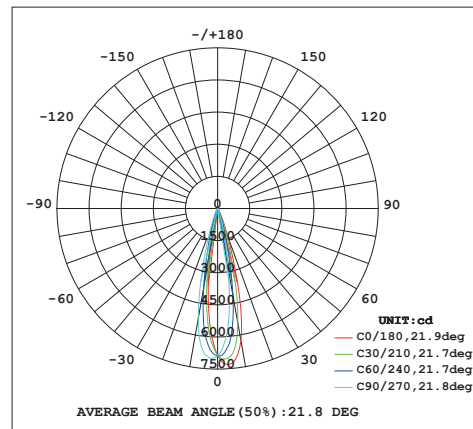

### GENERAL:

DESCRIPCIÓN: LUMINARIA A RIEL

TIPO DE LED: EDISON COB

WATTS: 15W

FLUJO LUMINOSO: 1350lm

TEMPERATURA DE COLOR: WW 3000K (Luz Cálida)

VOLTAJE: 100-240V

CRI: >90

### INFORMACIÓN FOTOMÉTRICA