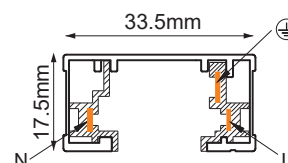

Serie HÉRCULES

Modelo: 11-2101-*

-01 Blanco -07 Negro

Riel 3-Cables

CARACTERÍSTICAS DEL PRODUCTO:

GENERAL:

DESCRIPCIÓN: LUMINARIO PROFESIONAL

TIPO DE LED: **CREE** CXA 2530

CANTIDAD DE LED: 1

WATTS: 21W

FLUJO LUMINOSO: 1510lm

TEMPERATURA DE COLOR: WW3000K (Luz Cálida) / NW4000K (Luz Neutra)

CRI: >80

VIDA ÚTIL: 50,000 HRS

MATERIAL: ALUMINIO

*Driver Incluido

ICONOGRAFÍA:

21W	1510 lm	CREE CXA 2530	1 LED	100- 240V	180° 	350° 	IP20	 25°	ALUM