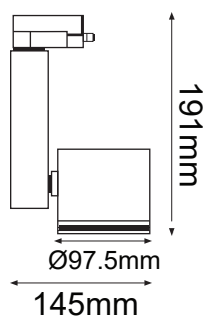

Serie HÉRCULES

Modelo: 11-2101-*

-01 Blanco -07 Negro

Riel 3-Cables

CARACTERÍSTICAS DEL PRODUCTO:

GENERAL:

DESCRIPCIÓN: LUMINARIO PROFESIONAL

TIPO DE LED: **CREE** CXA 2530

CANTIDAD DE LED: 1

WATTS: 21W

FLUJO LUMINOSO: 1510lm

TEMPERATURA DE COLOR: WW3000K (Luz Cálida) / NW4000K (Luz Neutra)

CRI: >80

VIDA ÚTIL: 50,000 HRS

MATERIAL: ALUMINIO

*Driver Incluido

ICONOGRAFÍA:

21W	1510 lm	CREE CXA 2530	1 LED	100- 240V	180° 	350° 	IP20	 25°	ALUM