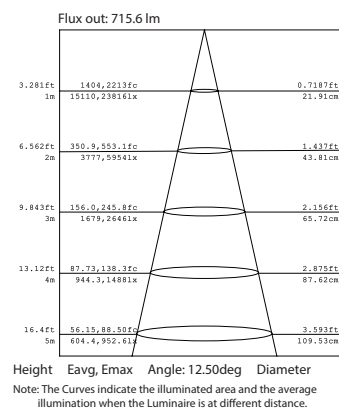

CANTIDAD DE LED: 6

WATTS: 35W

FLUJO LUMINOSO: 3450lm

TEMP DE COLOR: WW3000K(Luz Cálida)
/ DW4000 (Luz de Día)

CRI: >80

VIDA ÚTIL: 40,000 HRS

MATERIAL: ALUMINIO

*Driver Incluido.

Diagrama Intensidad Polar

Ángulo de Apertura

ICONOGRAFÍA:

35W	3450 lm	CREE LEDs	6 LED	100-240V	IP20	10°-60°
-----	---------	-----------	-------	----------	------	---------