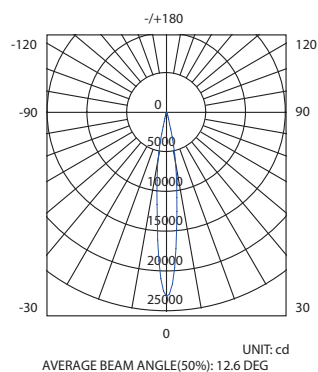

CANTIDAD DE LED: 6

WATTS: 35W

FLUJO LUMINOSO: 3450lm

TEMP DE COLOR: WW3000K(Luz Cálida)
/ DW4000 (Luz de Día)

CRI: >80

VIDA ÚTIL: 40,000 HRS

MATERIAL: ALUMINIO

*Driver Incluido.

Diagrama Intensidad Polar

Ángulo de Apertura

ICONOGRAFÍA:

35W	3450 lm	CREE LEDs	6 LED	100-240V	IP20	10°-60°
-----	---------	-----------	-------	----------	------	---------