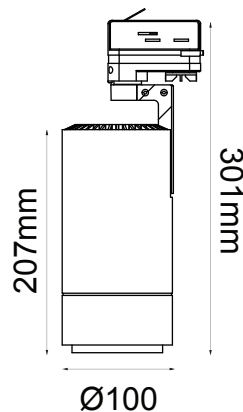

Serie HÉRCULES II

Modelo: 11-1735

*Ángulo Ajustable de 10° - 60° de Apertura

-01 Blanco -07 Negro

CARACTERÍSTICAS DEL PRODUCTO:

GENERAL:

DESCRIPCIÓN: DOWNLIGHT A RIEL

TIPO DE LED: **CREE** LEDs

CANTIDAD DE LED: 6

WATTS: 35W

FLUJO LUMINOSO: 3450lm

TEMP DE COLOR: WW3000K(Luz Cálida)
/ DW4000 (Luz de Día)

CRI: >80

VIDA ÚTIL: 40,000 HRS

MATERIAL: ALUMINIO

*Driver Incluido.

Diagrama Intensidad Polar

Ángulo de Apertura

ICONOGRAFÍA:

35W	3450 lm	CREE LEDs	6 LED	100-240V	IP20	10°-60°
-----	---------	-----------	-------	----------	------	---------