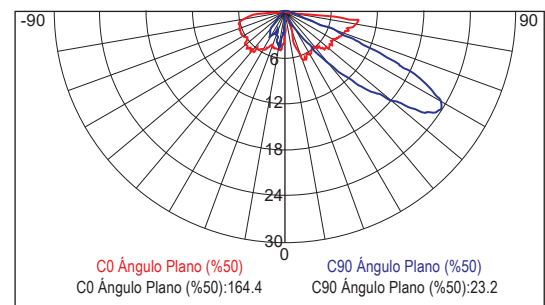

INFORMACIÓN FOTOMÉTRICA: