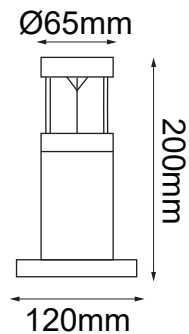

# Serie PHARO

Modelo: 10-9107-WW

-03 Gris

### GENERAL:

DESCRIPCIÓN: BALIZA PARA EXTERIOR  
TIPO DE LED: **CREE** LED  
CANTIDAD DE LED: 3  
WATTS: 3W  
FLUJO LUMINOSO: 330lm  
TEMPERATURA DE COLOR: WW3000K(Luz Cálida)  
VIDA ÚTIL: 50,000 HRS  
MATERIAL: ALUMINIO

### INFORMACIÓN FOTOMÉTRICA: