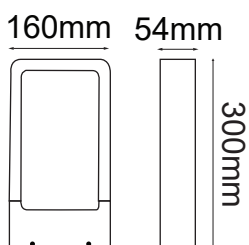

Serie ORION

Modelo: 10-2704-*

-04 Gráfico

"Disponible en Pared"
Modelo: 05-2701

CARACTERÍSTICAS DEL PRODUCTO:

GENERAL:

DESCRIPCIÓN: BALIZA PARA EXTERIORES

TIPO DE LED:  SMD LED

CANTIDAD DE LED: 1

WATTS: 7W

FLUJO LUMINOSO: 630lm

TEMPERATURA DE COLOR: WW 3000K (Luz Cálida)

VIDA ÚTIL: 50,000 h

MATERIAL: ALUMINIO

INCLUYE DRIVER IP65

ICONOGRAFÍA:

7W	630 lm	 SMD LED	1 LED	100- 240V	IP55	ALUM
----	-----------	--	----------	--------------	------	------