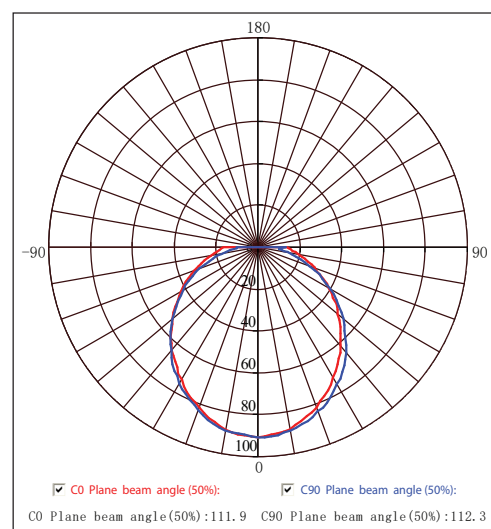

Serie POLARIS

Modelo: 10-2091-WW

-04 Grafito

CARACTERÍSTICAS DEL PRODUCTO:

GENERAL:

DESCRIPCIÓN: BALIZA PARA EXTERIOR

TIPO DE LED: SMD 2835

CANTIDAD DE LED: 1

WATTS: 9W

FLUJO LUMINOSO: 500lm

TEMPERATURA DE COLOR: WW 3000K (Luz Cálida)

VIDA ÚTIL: 50,000 h

MATERIAL: ALUMINIO + PC

INSTALACIÓN CON TAQUETES INCLUIDOS

***INCLUYE DRIVER IP65**

INFORMACIÓN FOTOMETRICA: