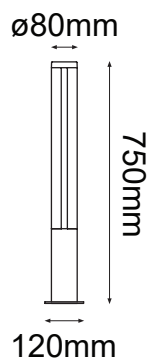

Serie POLARIS

Modelo: 10-2091-WW

-04 Grafito

CARACTERÍSTICAS DEL PRODUCTO:

GENERAL:

DESCRIPCIÓN: BALIZA PARA EXTERIOR

TIPO DE LED: SMD 2835

CANTIDAD DE LED: 1

WATTS: 9W

FLUJO LUMINOSO: 500lm

TEMPERATURA DE COLOR: WW 3000K (Luz Cálida)

VIDA ÚTIL: 50,000 h

MATERIAL: ALUMINIO + PC

INSTALACIÓN CON TAQUETES INCLUIDOS

***INCLUYE DRIVER IP65**

INFORMACIÓN FOTOMETRICA: