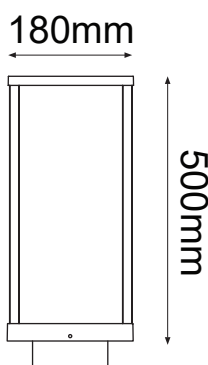

Serie CAGE

Modelo: 10-1932-WW

-05 Bronce Rust

CARACTERÍSTICAS DEL PRODUCTO:

GENERAL:

DESCRIPCIÓN: BALIZA PARA EXTERIOR

TIPO DE LED: **CREE** LED

CANTIDAD DE LED: 1

WATTS: 12W

FLUJO LUMINOSO: 700lm

TEMPERATURA DE COLOR: WW3000K(Luz Cálida)

VIDA ÚTIL: 50,000 HRS

MATERIAL: ALUMINIO

ICONOGRAFÍA:

12W	700 lm	CREE LED	1 LED	100- 240V	IP54	 125°	ALUM
-----	-----------	--------------------	----------	--------------	------	--	------