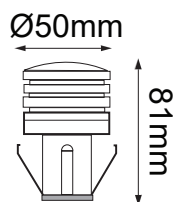

Serie PHARO

Modelo: 10-1071-*

CARACTERÍSTICAS DEL PRODUCTO:

GENERAL:

DESCRIPCIÓN: EMPOTRADO PISO

TIPO DE LED: **CREE** LED

CANTIDAD DE LED: 1

WATTS: 1W

FLUJO LUMINOSO: 60lm

TEMPERATURA DE COLOR: WW3000K(Luz Cálida) / CW6000K(Luz Fría)

VIDA ÚTIL: 50,000 HRS

MATERIAL: ALUMINIO

ICONOGRAFÍA: