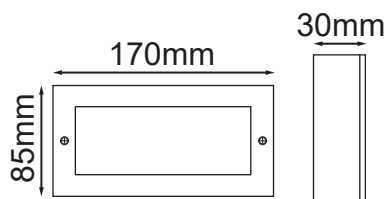

Serie SMART

Modelo: 08-9245-WW

-01 Blanco -03 Gris

CARACTERÍSTICAS DEL PRODUCTO:

GENERAL:

DESCRIPCIÓN: LUMINARIO PARED

TIPO DE LED: Taiwan LED

CANTIDAD DE LED: 1

WATTS: 2.6W

FLUJO LUMINOSO: 200lm

TEMPERATURA DE COLOR: WW3000K (Luz Cálida)

VIDA ÚTIL: 50,000 HRS

MATERIAL: ALUMINIO

ICONOGRAFÍA:

2.6W	200 lm	Taiwan LED	1 LED	100- 240V	IP44	ALUM