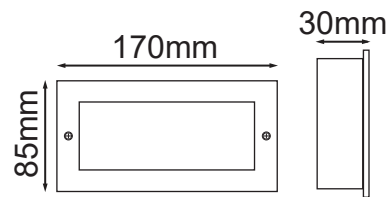

Serie SMART

Modelo: 08-9244-WW

-01 Blanco -03 Gris

CARACTERÍSTICAS DEL PRODUCTO:

GENERAL:

DESCRIPCIÓN: LUMINARIO PARED

TIPO DE LED: Taiwan LED

CANTIDAD DE LED: 1

WATTS: 2.6W

FLUJO LUMINOSO: 200lm

TEMPERATURA DE COLOR: WW3000K (Luz Cálida)

VIDA ÚTIL: 50,000 HRS

MATERIAL: ALUMINIO

ICONOGRAFÍA: