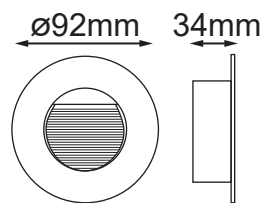

Serie SMART

Modelo: 08-9243-WW