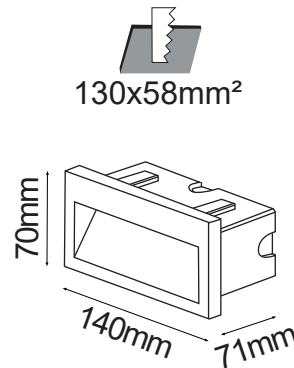

Serie SMART

Modelo: 08-8501-WW

-03 Gris -04 Grafito

CARACTERÍSTICAS DEL PRODUCTO:

GENERAL:

DESCRIPCIÓN: PARED RECTANGULAR

TIPO DE LED: SMD 2835

CANTIDAD DE LEDS: 15

WATTS: 3W

FLUJO LUMINOSO: 105lm

TEMPERATURA DE COLOR: WW 3000K (Luz Cálida)

VIDA ÚTIL: 50,000 HRS

MATERIAL: ALUMINIO + CRISTAL

ICONOGRAFÍA: