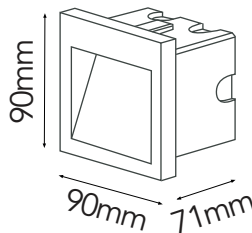

Serie SMART

Modelo: 08-8401-WW

-03 Gris -04 Grafito

CARACTERÍSTICAS DEL PRODUCTO:

GENERAL:

DESCRIPCIÓN: PARED CUADRADO

TIPO DE LED: SMD 2835

CANTIDAD DE LEDS: 15

WATTS: 3W

FLUJO LUMINOSO: 105lm

TEMPERATURA DE COLOR: WW 3000K (Luz Cálida)

VIDA ÚTIL: 50,000 HRS

MATERIAL: ALUMINIO + CRISTAL

ICONOGRAFÍA: