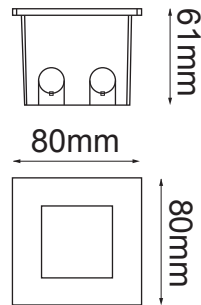

Serie KRAKEN

Modelo: 08-7401-08-WW