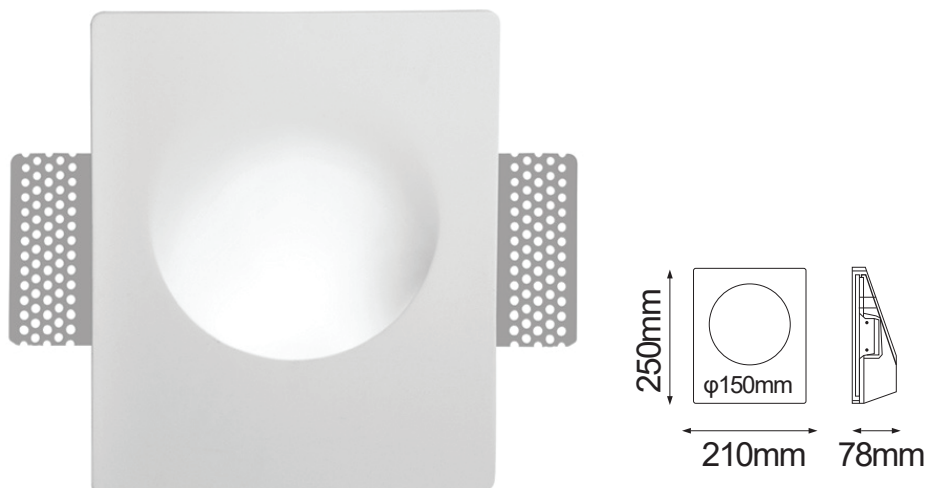

Serie GYPSUM

Modelo: 08-3013-10

CARÁCTERÍSTICAS DEL PRODUCTO:

GENERAL:

DESCRIPCIÓN: LUMINARIO CORTESÍA PARED APLICACIÓN:

APLICACIÓN: PARA PARED

MATERIAL: YESO

TIPO DE BASE: GU10

TIPO DE FOCO: MR16 (No incluido)

VOLTAJE: 127V

***SOQUET INCLUIDO**

***PARA PLAFÓN DE TABLAROCA 9-15mm**

ICONOGRAFÍA: