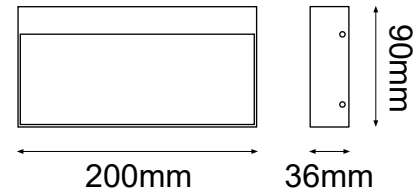

Serie KELPIE II

Modelo: 08-2203-*

-01 Blanco **-04 Grafito**

CARACTERÍSTICAS DEL PRODUCTO:

GENERAL:

DESCRIPCIÓN: LUMINARIO PARED

TIPO DE LED: SMD 2835

CANTIDAD DE LED: 30

WATTS: 6W

FLUJO LUMINOSO: 140 lm

TEMPERATURA DE COLOR: WW 3000K (Luz Cálida)

VIDA ÚTIL: 30,000 h

MATERIAL: ALUMINIO

DRIVER INCLUIDO

ICONOGRAFÍA:

6W	140 lm	SMD 2835	30 LED	100- 240V	IP54	ALUM
----	-----------	-------------	-----------	--------------	------	------