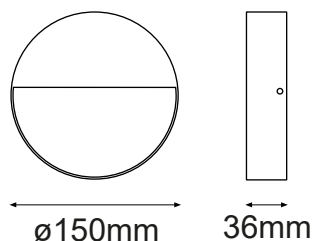

Serie KELPIE II

Modelo: 08-1901-*

-01 Blanco -04 **Grafito**

CARACTERÍSTICAS DEL PRODUCTO:

GENERAL:

DESCRIPCIÓN: LUMINARIO PARED

TIPO DE LED: SMD 2835

CANTIDAD DE LED: 15

WATTS: 6W

FLUJO LUMINOSO: 140 lm

TEMPERATURA DE COLOR: WW 3000K (Luz Cálida)

VIDA ÚTIL: 30,000 h

MATERIAL: ALUMINIO

DRIVER INCLUIDO

ICONOGRAFÍA:

6W	140 lm	SMD 2835	15 LED	100- 240V	IP54	ALUM
----	-----------	-------------	-----------	--------------	------	------