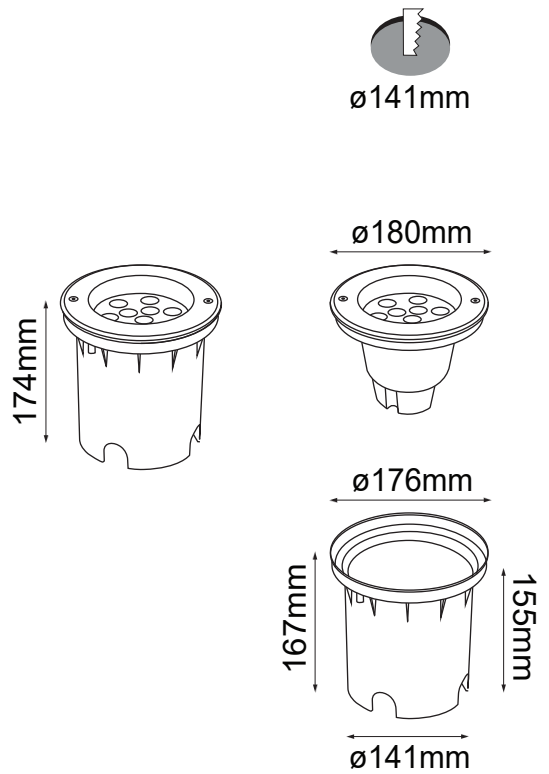

Serie ATLANTIC

Modelo: 07-6401-*

Adjustable 0-15°

Características del producto

Modelo	LED Watt	CCT	Voltaje	Flujo Luminoso	CRI	Ángulo	IP	IK	Material
07-6401-10-*	18W	3000K	100-240V	1625 lm	>80	20°	67	10	Tapa de SS316
	18W	4000K	100-240V	1710 lm	>80	20°	67	10	Tapa de SS316
07-6401-*	18W	3000K	100-240V	1625 lm	>80	45°	67	10	Tapa de SS316
	18W	4000K	100-240V	1710 lm	>80	45°	67	10	Tapa de SS316